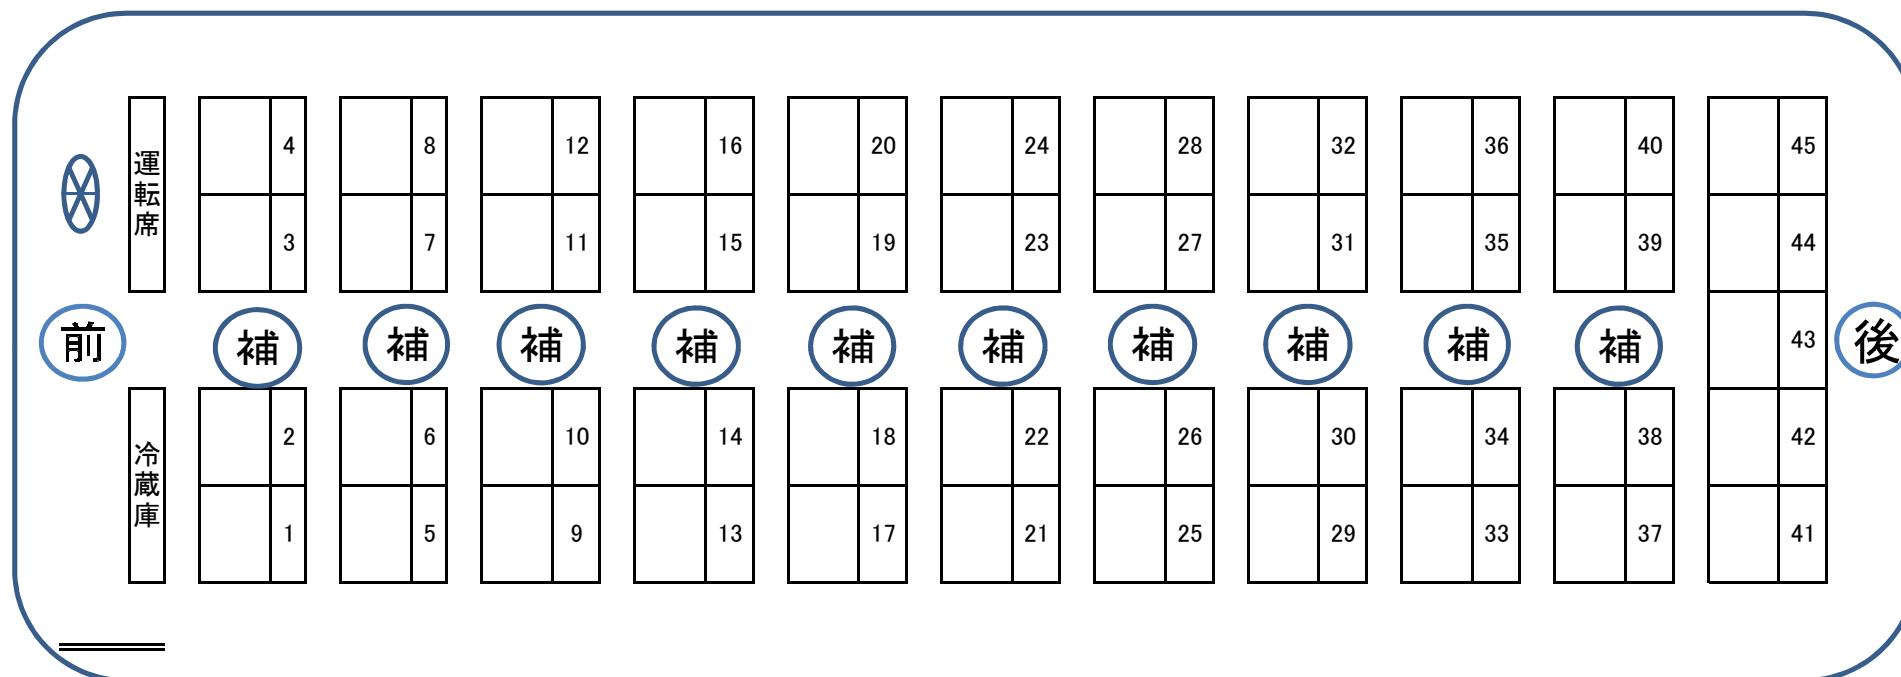

大型55名乗り（本席45・補助席10）

12m未満

乗降口

株式会社筑豊観光

TEL 0949-52-2308

fax 0949-52-1480