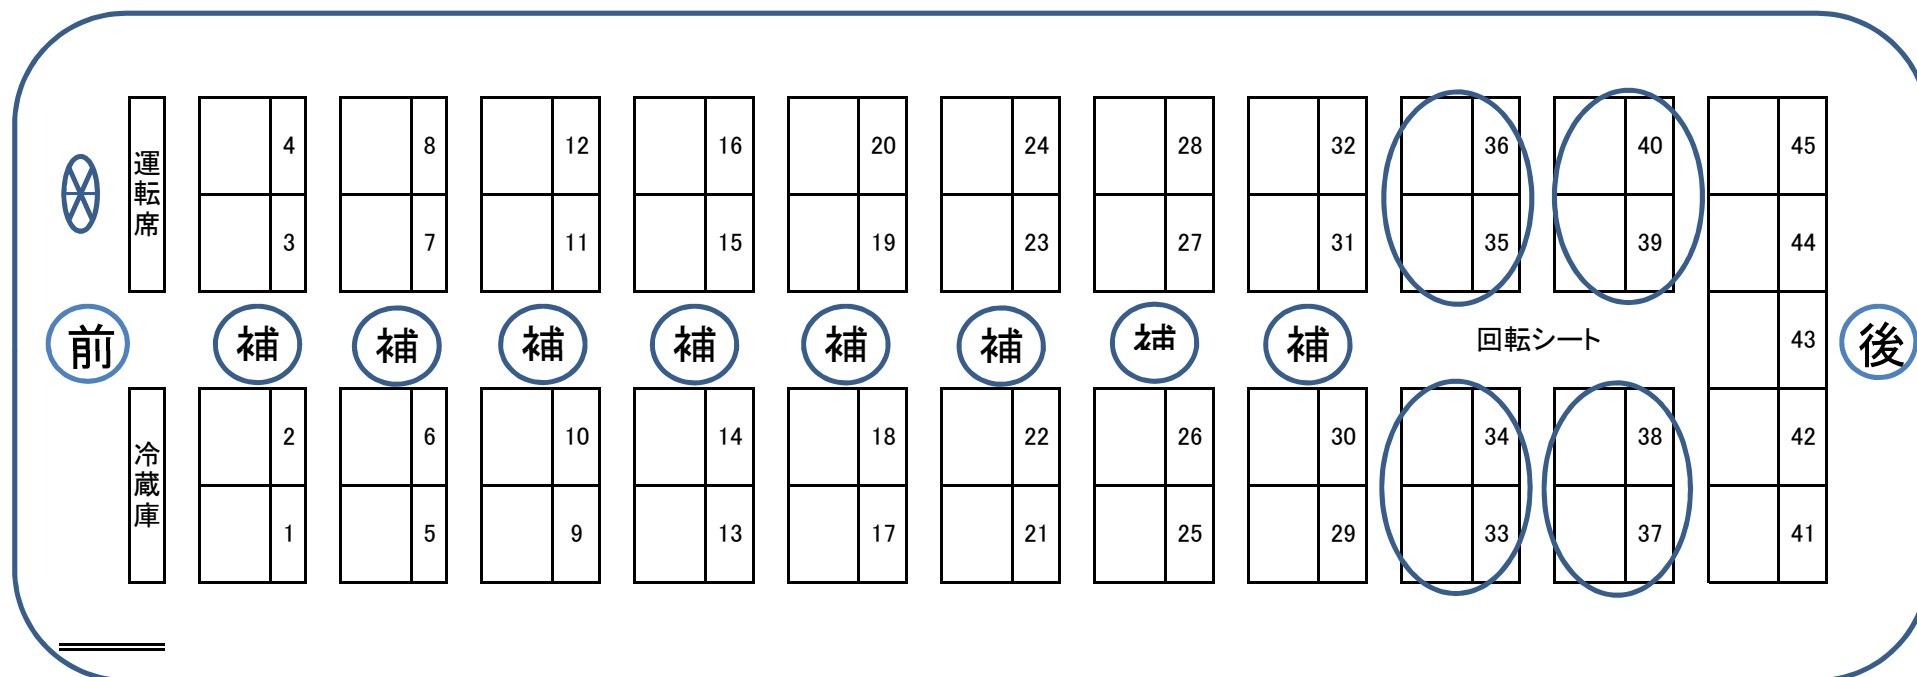

大型53名乗り（本席45・補助席8）

サロンタイプ 12m未満

乗降口

株式会社筑豊観光

TEL 0949-52-2308

fax 0949-52-1480