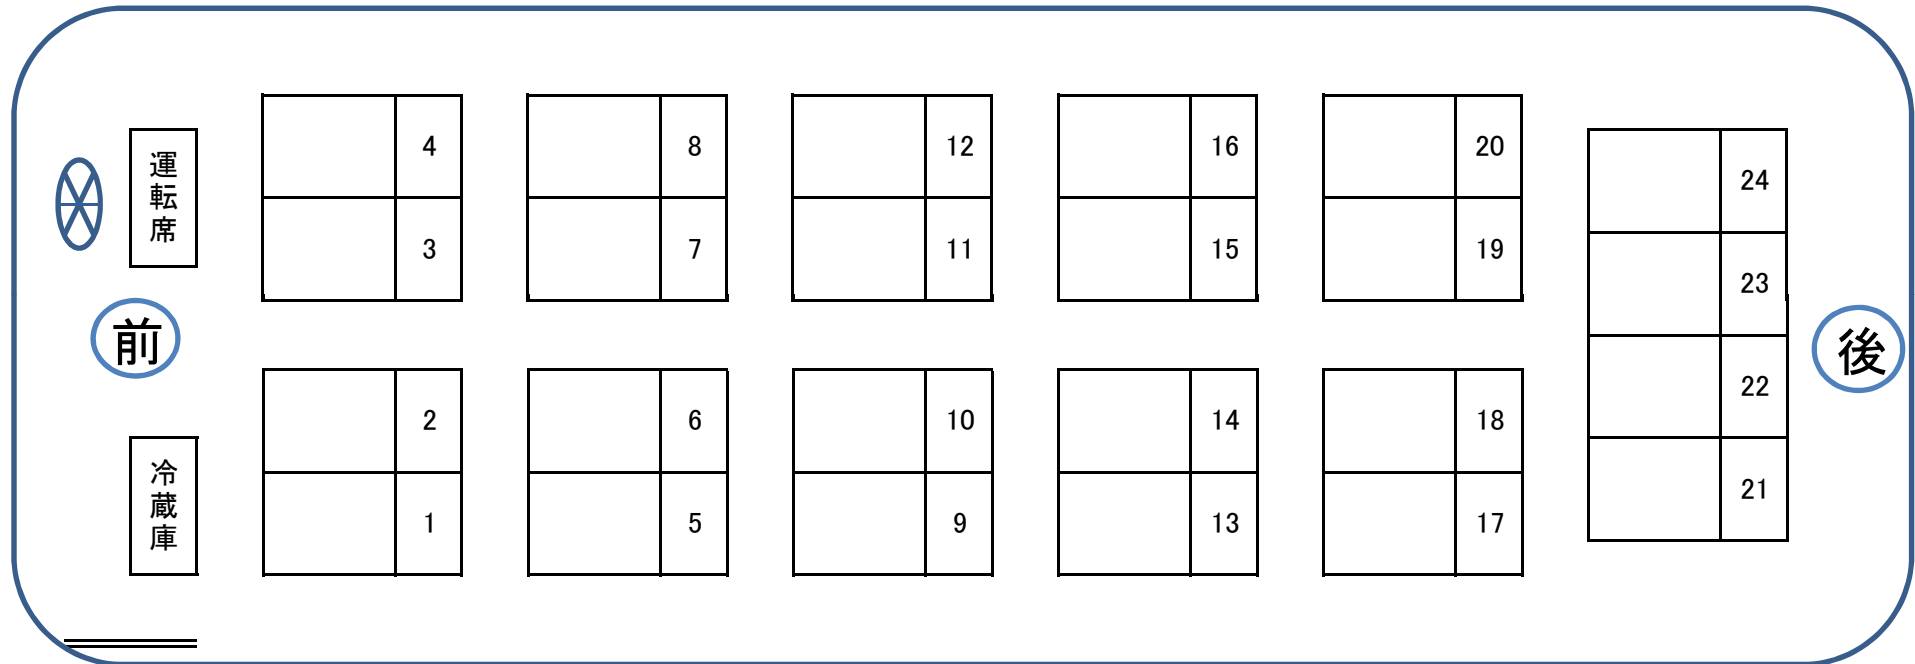

小型24名乗り（本席のみ）

7m未満

乗降口

**株式会社筑豊観光**

TEL 0949-52-2308

fax 0949-52-1480