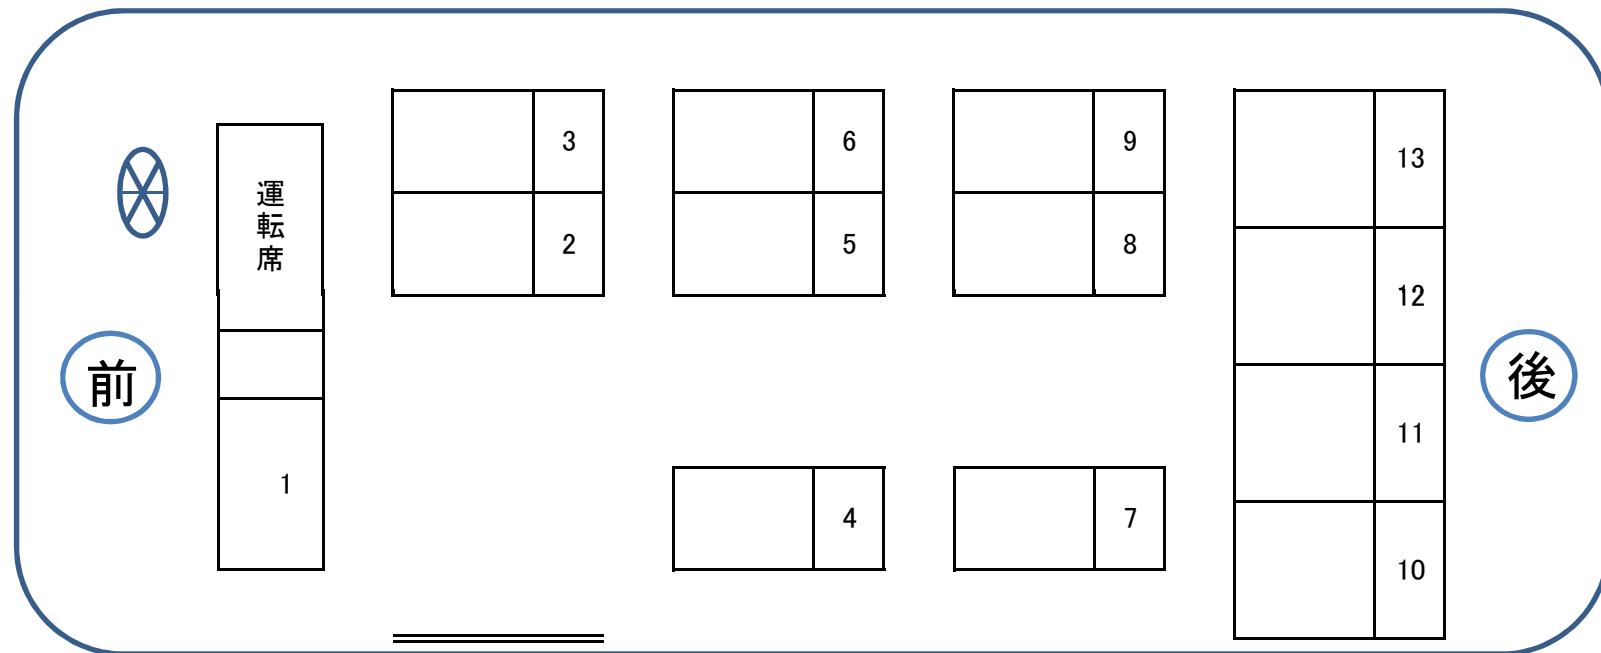

ハイエース(TOYOTA) 本席のみ13名乗り 長さ5m38cm

乗降口

**株式会社筑豊観光**

TEL 0949-52-2308

fax 0949-52-1480