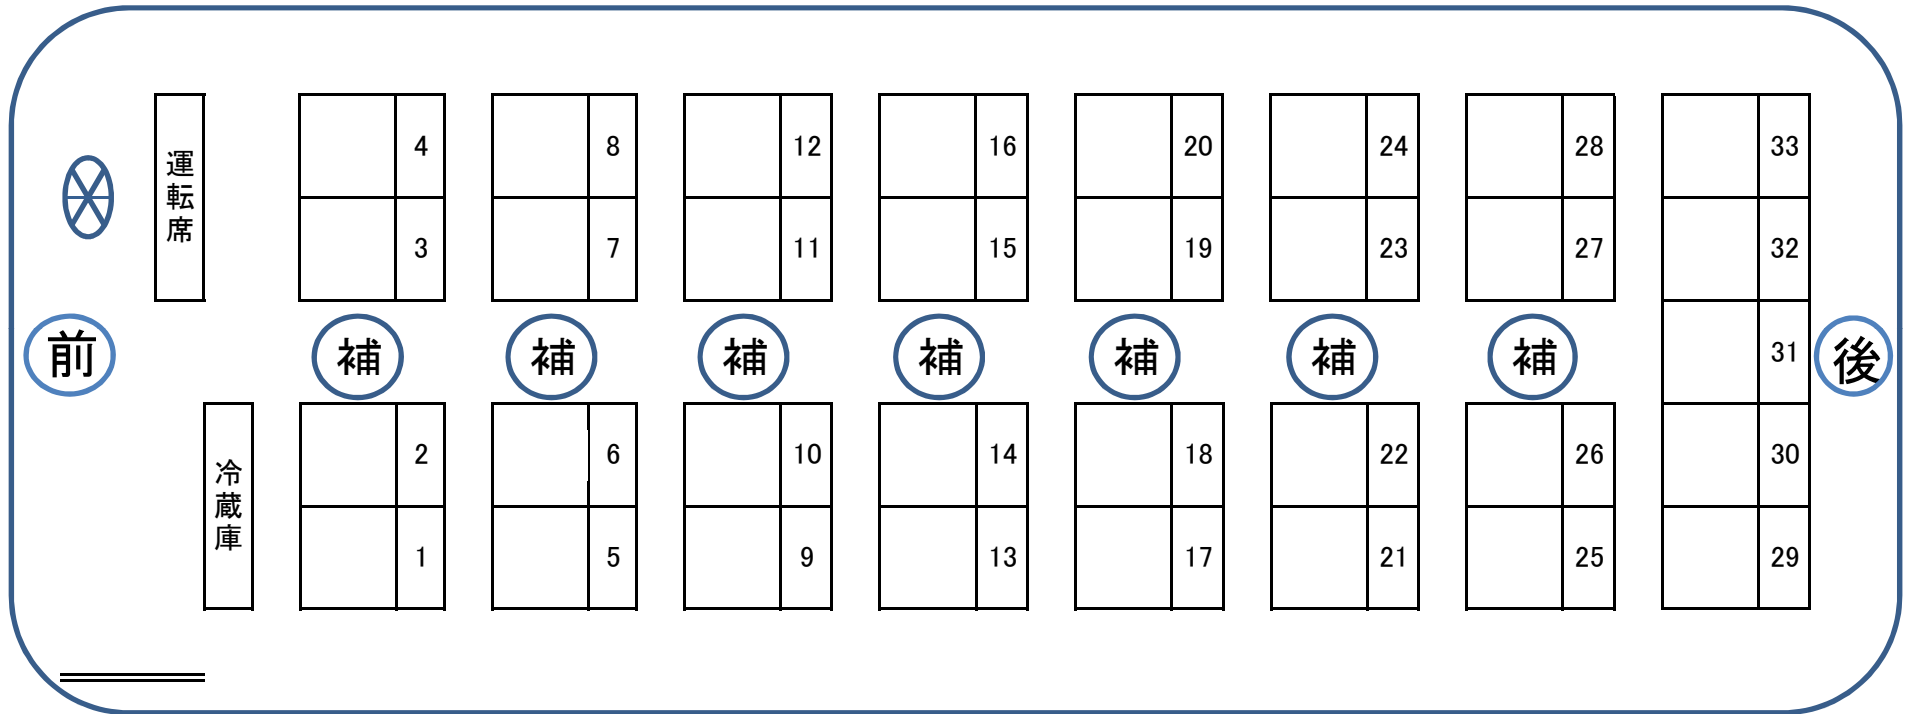

中型40名乗り（本席33・補助席7） 9m未満

乗降口

株式会社筑豊観光

TEL 0949-52-2308

fax 0949-52-1480